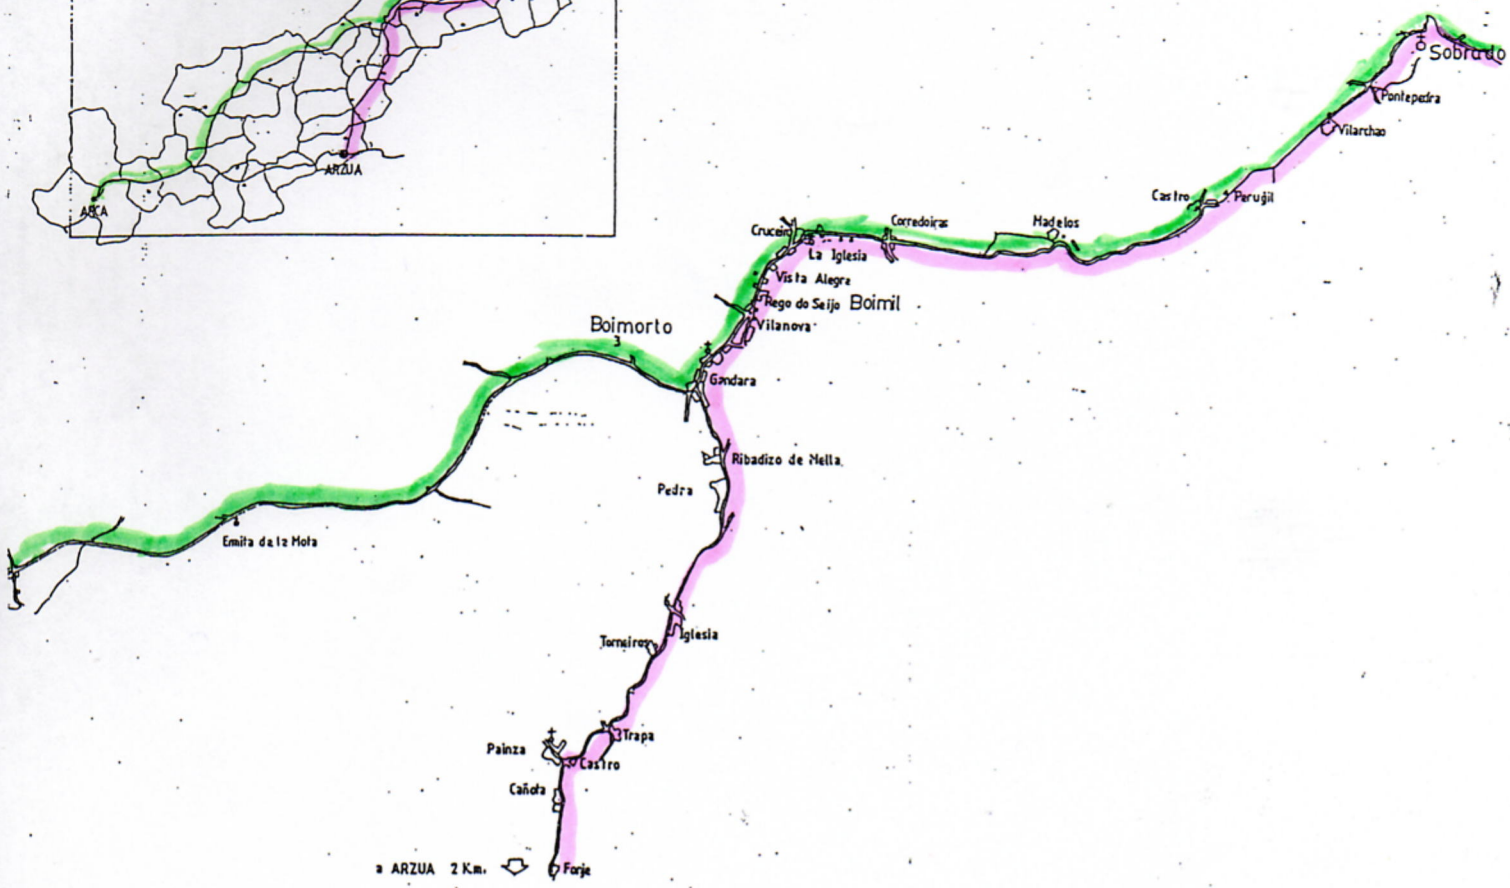

- FRÍOL**
Torre y pazo
- GUINAREI (Eirexe)**
Iglesia renacentista
- FROGALO (Eirexe)**
Iglesia romanica
- ALTA**
Elementos medievales
- VERAL**
Iglesia romanica
- ORBAZAL**
Torre de Suchoas
- S.LAZARO**
Hospital y portico de la capilla

- VILAFIZ**
Iglesia Fuente Pazo Cruceiro
- BOVEDA**
Monumento tardorromano
- VILACHA**
Castro de Coton

- FREIRIA**
Antigua capilla
- POUSADA**
Edificaciones an ligo meson
- XIA**
Blason en la ige. sia. Lapidar. imagen de la Virgen Cruceiro
- TORRE DE SAN PAI**
Museo etnografico provincial
- CONDES (Laxta)**
Conjunto edificios Fuente Capilla

Rutas Lugo-Santiago

Ruta de Sobrado
Ruta de Ulloa
Camino Frances
Rutas Secundarias

Tiendas de comestibles ©
Casas de Comidas □